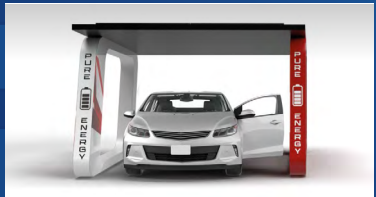

SOLAR-CARPORTS

solide Stahlkonstruktion

- Verschiedene Ausführungen und erweiterbar
- Individualisierung nach Kundenwunsch
- Nutzung als Werbefläche
- Anzahl der PV-Module variabel durch Verlängerung der Dachfläche
- Mit Ladeinfrastruktur
- Auch ohne Fundamentarbeiten

Laden Sie mit unseren **SOLAR-CARPORTS**
Ihr Elektrofahrzeug mit nachhaltiger
und regenerativer Energie auf und seien Sie
unabhängig vom öffentlichen Stromnetz.

Das Aussehen unserer Carports können Sie individuell
nach Ihren Wünschen gestalten.

Handfeste Vorteile:

- Erweiterbar bis zu drei Stellplätzen
- Einsatz handelsüblicher PV-Technologie
- Überall aufstellbar, je nach Konstruktion ohne Fundamente
- Mit Ladeinfrastruktur, Beleuchtung und Videoüberwachungssystem
- Wechselrichter für 230 V Steckdose für den Rasenmäher, E-Bikes, etc.
- 2 Jahre Garantie
- Speicher können unsichtbar in die Konstruktion integriert werden